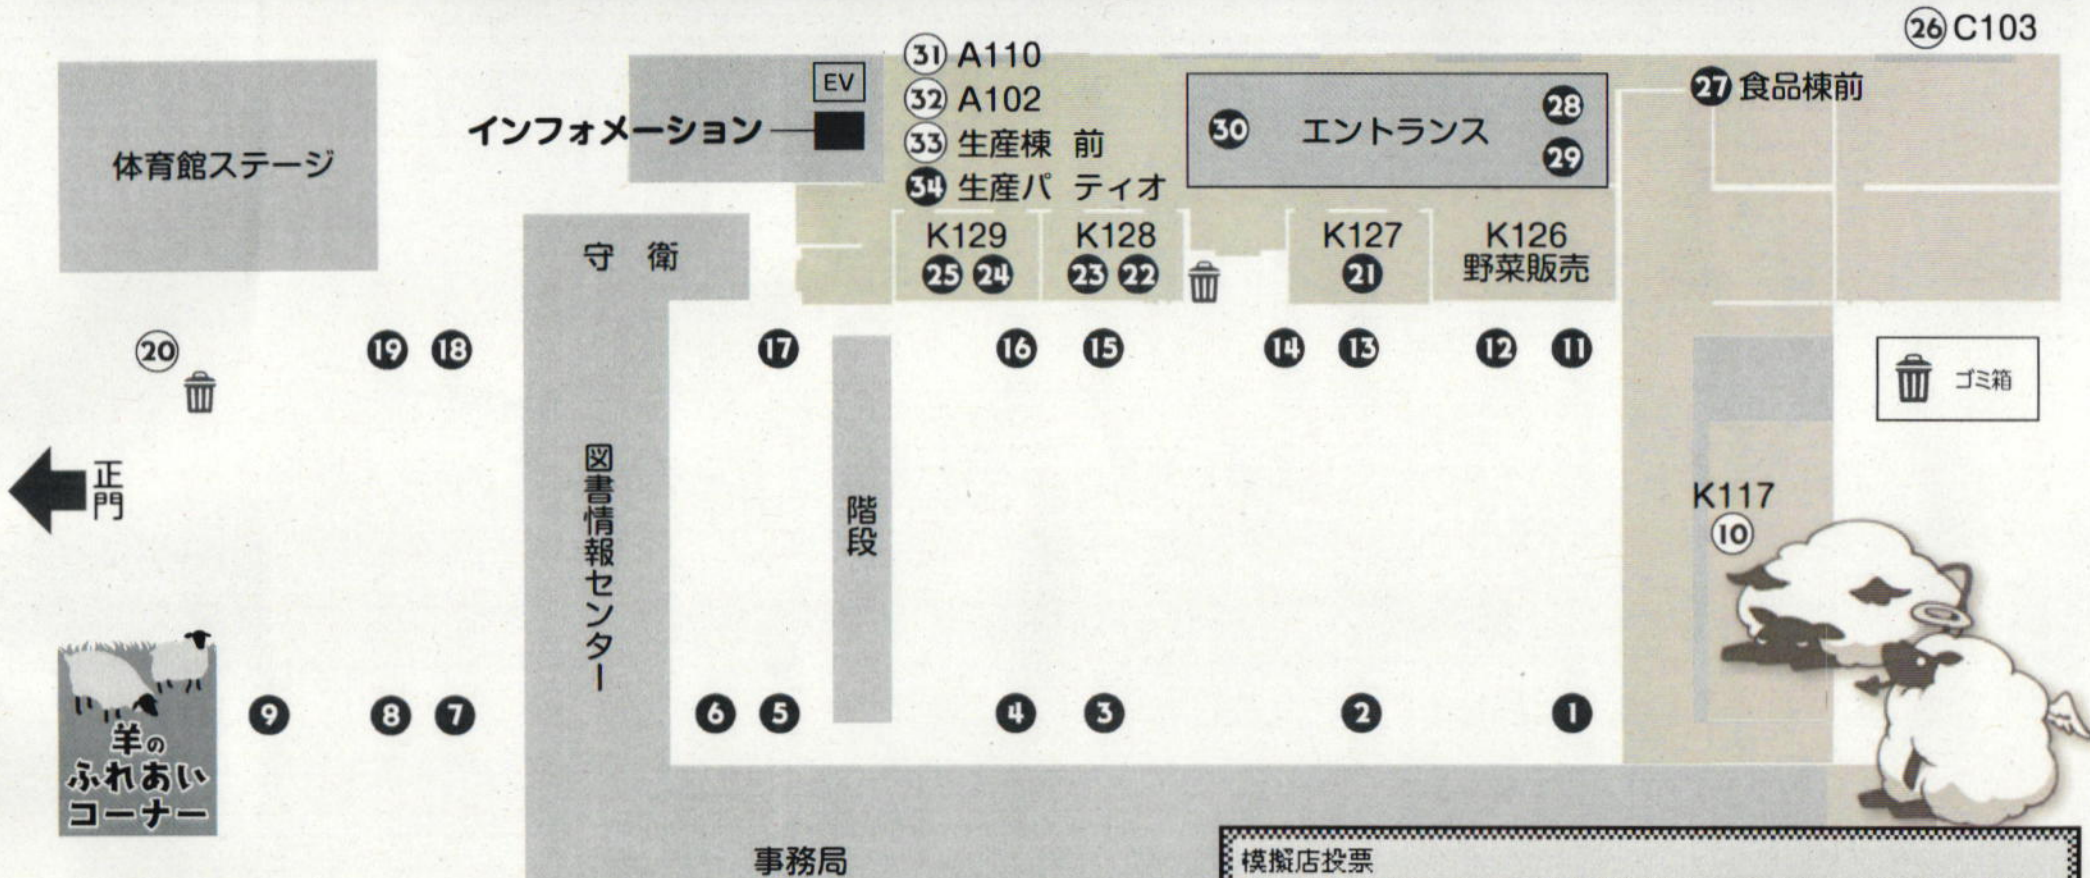

## 進学相談コーナー開催 10月26日(土)・27日(日) 両日とも開催!

10:00~15:00 場所:生産棟前

## 学内案内

開催場所

模擬店マップは p10・11へ

1F

# 模擬店等マップ

**模擬店投票**  
 各模擬店から受け取ったシールを体育館入り口設置してある、投票ボードに投票してください。  
 たくさん買って、お気に入りの模擬店を応援しよう！！模擬店大賞を決めるのはあなただ！！

## 👍 店舗紹介～模擬店～

- ① 肩幅製麺所 (焼きそば、オムそば)
- ② 焼きとりピヨ (焼き鳥)
- ③ ぶたととり (豚汁、鶏皮餃子)
- ④ サイクリングサークル (タピオカ)
- ⑤ いしるさーくる (焼き込みご飯、けんちん汁)
- ⑥ ラーメン屋
- ⑦ Ferment Café (白酒、果実酒ジュース)
- ⑧ 喉MAMAキッチン (ポトフ、ホットドッグ)
- ⑨ ポケットゼミヒツジ (マトン串焼き)