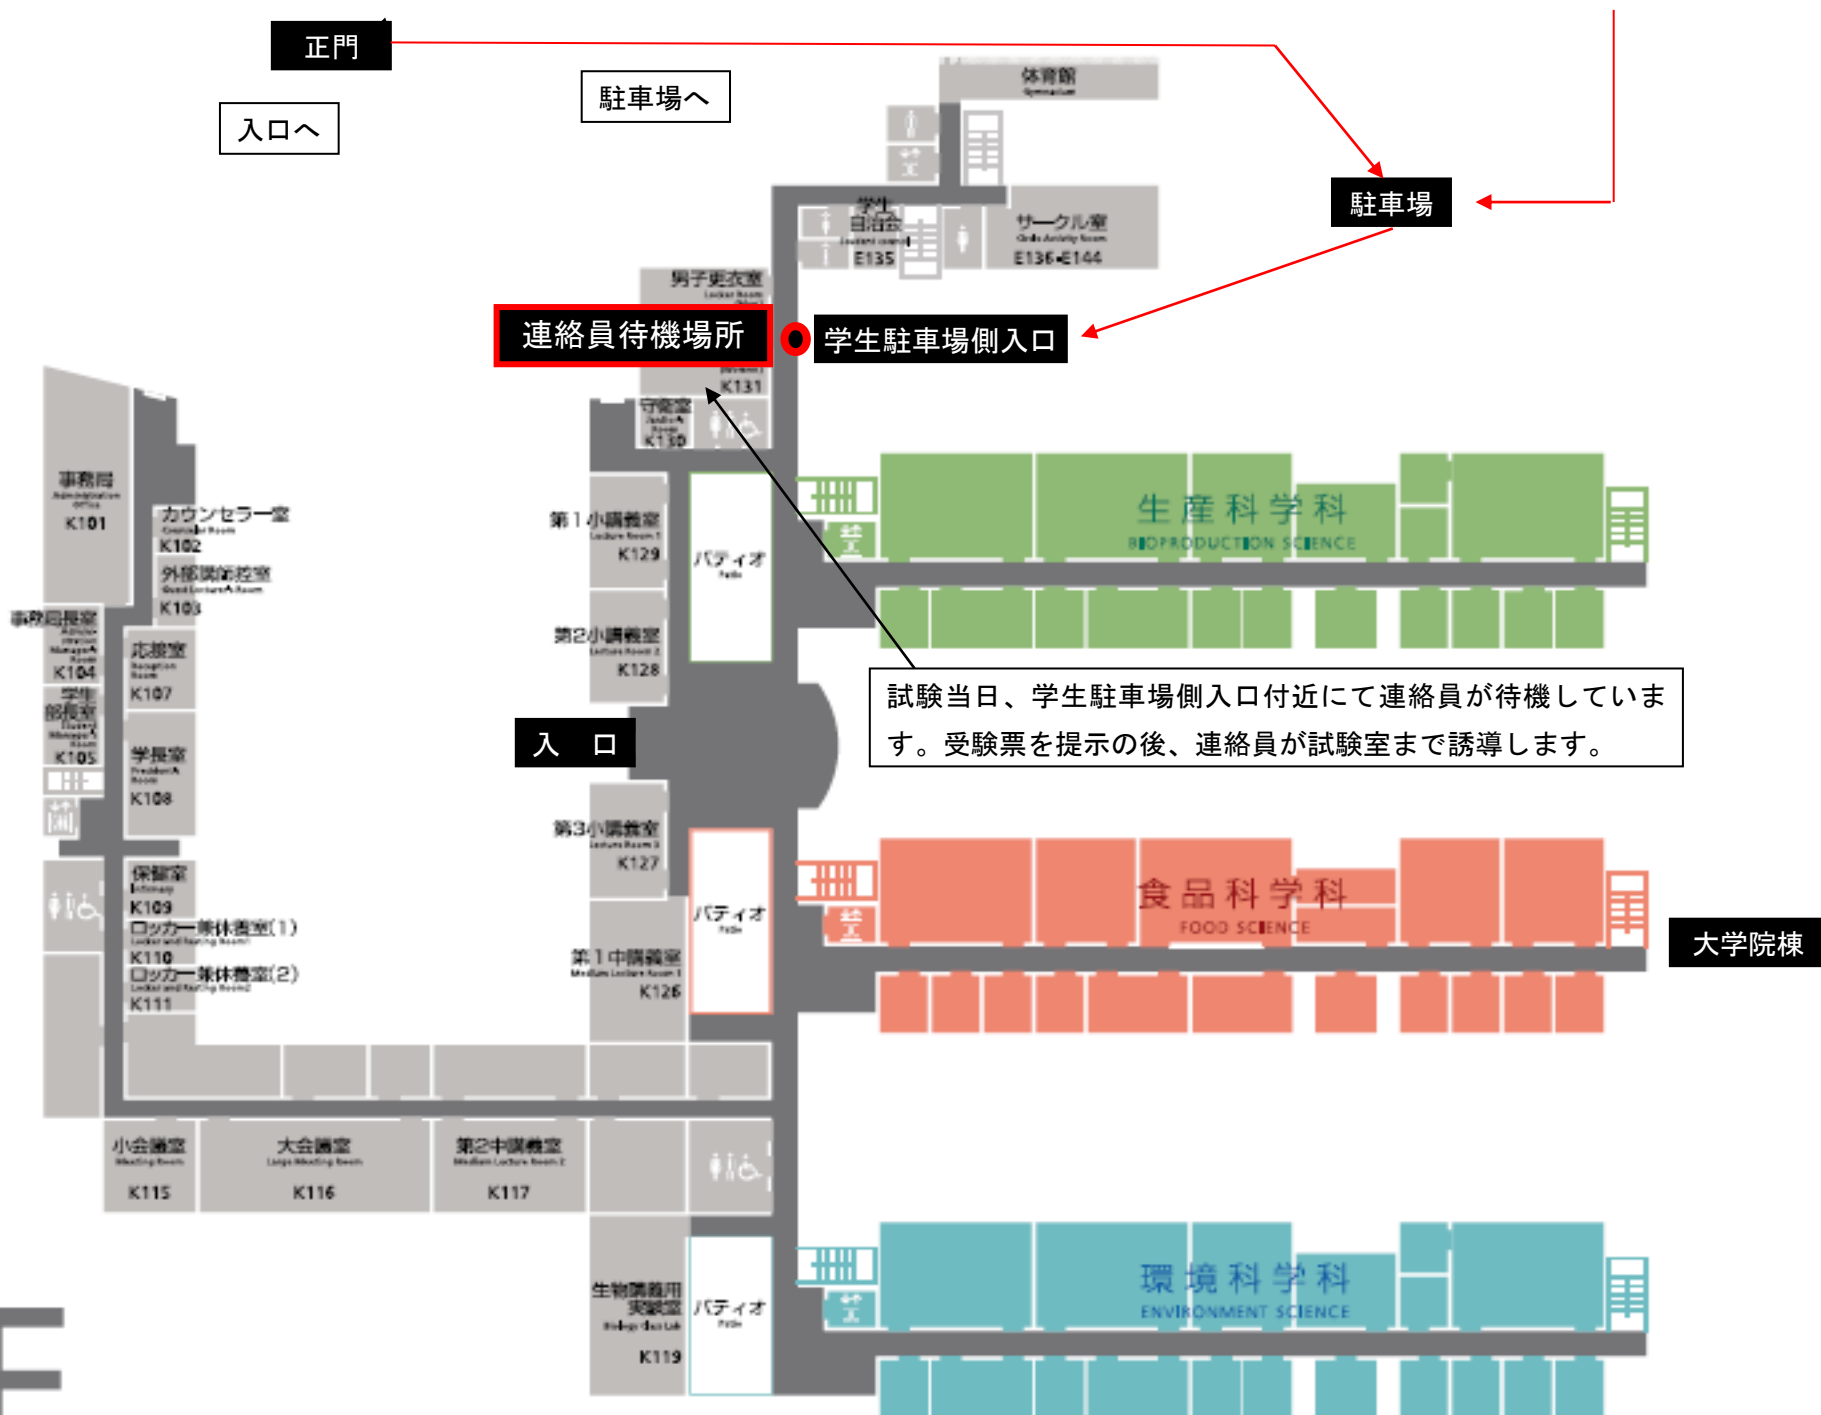

1F

令和3年度大学入学共通テスト  
石川県立大学試験場 配置図

# 2F